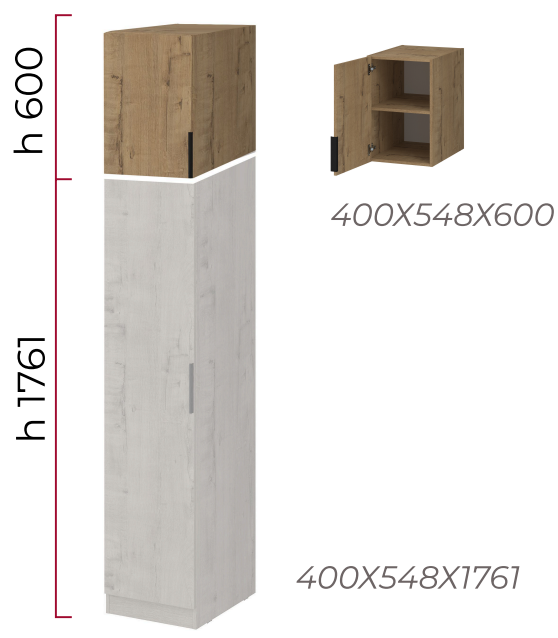

ШКАФЫ И ПЕНАЛЫ

ШКАФЫ

800X548X1761

ШКАФЫ-ПЕНАЛЫ

400X548X1761

АНТРЕСОЛИ

800X548X1761

400X548X1761

РУЧКА - ТОРЦЕВАЯ,
МЕТАЛЛ, 188ММ

ПЕТЛИ С УГОЛОМ
ОТКРЫВАНИЯ 95°

ШКАФЫ ВЫСОКИЕ

ШКАФЫ-ПЕНАЛЫ

РЕГУЛИРОВКА
ВЫСОТЫ
ПОЛОК

МЕБЕЛЬ СЕРИИ
HOME