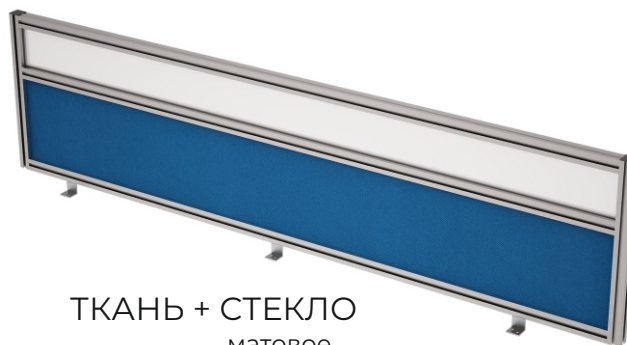

(h-300мм,400мм)

БАРЬЕРЫ ОРГСТЕКЛО

фронтальные/боковые

(h-300мм,400мм)

БАРЬЕРЫ В АЛЮМИНИЕВОМ ПРОФИЛЕ (h- 400мм)

фронтальные/боковые

ТКАНЬ

ТКАНЬ + СТЕКЛО
матовое