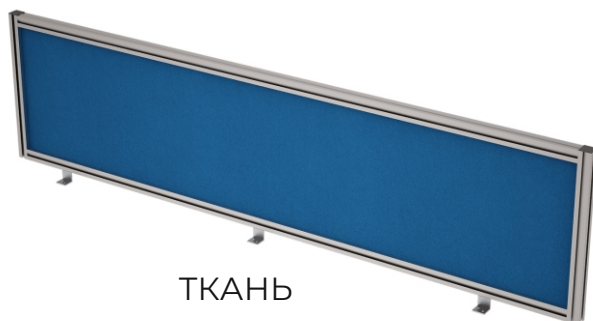

(h-300мм,400мм)

БАРЬЕРЫ ОРГСТЕКЛО

фронтальные/боковые

(h-300мм,400мм)

БАРЬЕРЫ В АЛЮМИНИЕВОМ ПРОФИЛЕ (h- 400мм)

фронтальные/боковые

ТКАНЬ

ТКАНЬ + СТЕКЛО
матовое