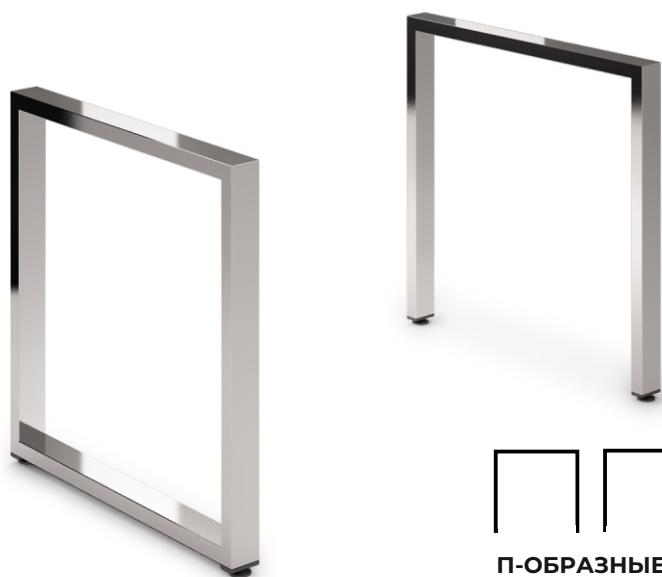

GLOSS **LINE**

Кабинет руководителя

МЕБЕЛЬ ДЛЯ СОВРЕМЕННОГО РУКОВОДИТЕЛЯ

Позволяет создать в высшей степени комфортный и гармоничный интерьер. Является выражением вашей индивидуальности и безупречного вкуса.

ТИПЫ ОПОР

сечение трубы 60x30 мм