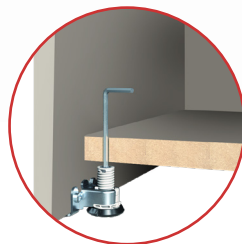

**РЕГУЛИРУЕМЫЕ
ОПОРЫ**