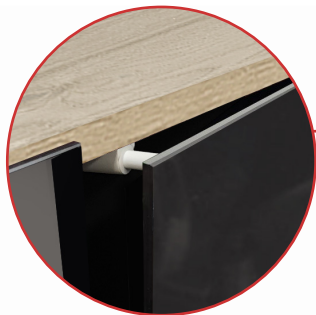

СИСТЕМЫ
ХРАНЕНИЯ

MAGNETIC

**ТОЛКАТЕЛИ
ДЛЯ СТЕКЛЯННЫХ
ФАСАДОВ**