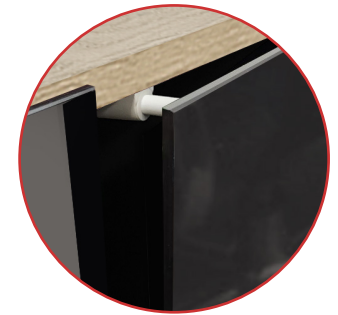

СТЕКЛО
«ЧЕРНЫЙ ГЛЯНЕЦ»
ЗАКАЛЕННОЕ, 5ММ