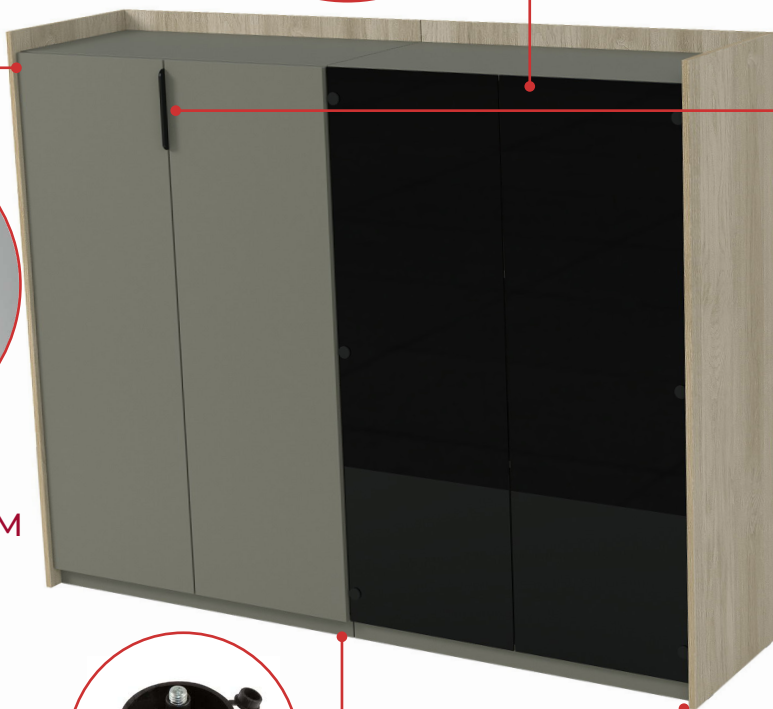

MENTAL BOX – ВОЗМОЖНОСТЬ РЕГУЛИРОВКИ ФАСАДА

ПОЛНОЕ ВЫДВИЖЕНИЕ
ДОСТУП СРАЗУ КО ВСЕМУ СОДЕРЖИМОМУ

БЕСШУМНЫЙ ДОВОДЧИК

НАПРАВЛЯЮЩИЕ С СИНХРОНИЗАТОРАМИ
ВЫДЕРЖИВАЮТ НАГРУЗКУ В 35 КГ

СИНХРОНИЗАТОР
РАВНОМЕРНОЕ РАСПРЕДЕЛЕНИЕ НАГРУЗКИ

**ПЕТЛИ
С ДОВОДЧИКОМ
ДЛЯ ЛДСП
МФАСАДОВ**