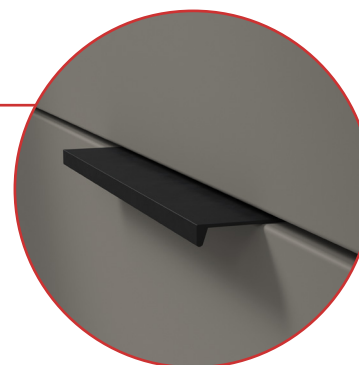

ОФИСНАЯ  
МЕБЕЛЬ  
**MAGNETIC**

**NEW**

ОТ РАБОЧИХ МЕСТ СОТРУДНИКОВ  
ДО КАБИНЕТА РУКОВОДИТЕЛЯ И ПЕРЕГОВОРНЫХ

ОФИСНАЯ  
МЕБЕЛЬ

**MAGNETIC**

ЦВЕТ ОПОР  
ЧЕРНЫЙ

OKWOOD

БРАУНИ

TERRA

GRAPHIT

ОФИСНАЯ  
МЕБЕЛЬ

**MAGNETIC**

ВИДЫ  
СТОЛОВ

**MAGNETIC**

КОМПЛЕКТАЦИЯ СТОЛОВ  
С ЛЮЧКОМ  
И БЕЗ ЛЮЧКА

СТЕКЛО ЧЕРНОЕ,  
ЗАКАЛЕННОЕ, 5 ММ

ЛДСП - 25 ММ  
МЕТАЛЛОКАРКАС, ОПОРЫ - 80X20

НАКЛАДНАЯ  
ЛДСП ПАНЕЛЬ

ТОРЦЕВЫЕ  
РУЧКИ

ВИДЫ  
ОПОР

**MAGNETIC**

ТРЕХМЕРНАЯ  
ГЕОМЕТРИЯ ОПОРЫ

УНИКАЛЬНАЯ ОПОРА  
Т-ОБРАЗНОГО СЕЧЕНИЯ

ЛДСП - 25 ММ  
МЕТАЛЛОКАРКАС, ОПОРЫ - 80X20