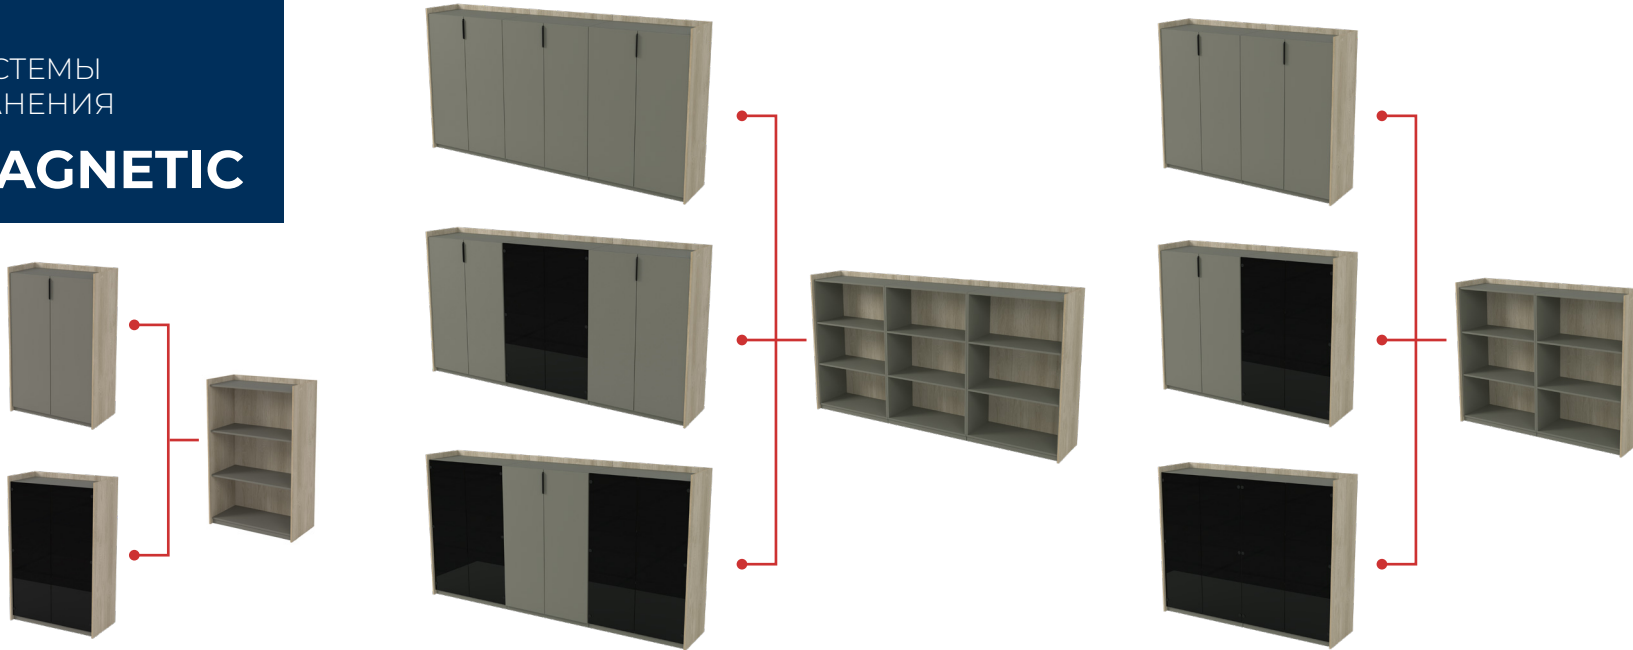

СТЕКЛО
«ЧЕРНЫЙ ГЛЯНЕЦ»
ЗАКАЛЕННОЕ, 5ММ